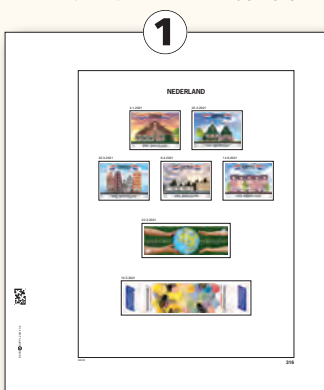

⑥ Nederland Blauwdrukken 2021

NVPH 19 2021 Blauwdruk NVPH N° 19

⑦ Nederland Persoonlijke Postzegels

Neutrale bladen voor de losse zegels en complete velletjes Persoonlijke Postzegels: per set van 5 identieke bladen: losse zegels Persoonlijk-H(horizontaal) per set van 5 identieke bladen: losse zegels Persoonlijk-V(verticaal) per set van 5 identieke bladen: losse zegels Persoonlijk-Vierkant per set van 5 identieke bladen: complete velletjes Persoonlijk Vel-H(horizontaal) per set van 5 identieke bladen: complete velletjes Persoonlijk Vel-V(verticaal) per set van 5 identieke bladen: complete velletjes Persoonlijk Vierkant Vel-H(horizontaal) per set van 5 identieke bladen: complete velletjes met 3 postzegels Persoonlijk Vel 3-H(horizontaal) per set van 5 identieke bladen: complete velletjes met 3 postzegels Persoonlijk Vel 3-V(verticaal)

⑧ Nederland Velletjes Typisch Nederlands 2021: Woningtypen

TN V6	4 januari	Stolpboerderijen	6x waarde 1
TN V7	22 februari	Houten huizen	6x waarde 1
TN V8	22 maart	Grachtenpanden	6x waarde 1
TN V9	6 april	Woonboten	6x waarde 1
TN V10	14 juni	Rijtjeshuizen	6x waarde 1

Verschijningsdata overige supplementen 2021:

25 maart 2022: Aland, Alderney, Aruba, België, Denemarken, Duitsland, Falkland Eilanden, Faroër, Finland, Frankrijk, Franse Gebieden, Groenland, Gr. Brittannië, Guernsey, Isle of Man, Jersey, Liechtenstein, Luxemburg, Monaco, Ned. Antillen, Noorwegen, Oostenrijk, Suriname, Zweden, Zwitserland.

29 april 2022: Andorra, Australië, Azoren, Balt. Staten, Canada, China, Europa, Gibraltar, Griekenland, Hongarije, Hong Kong, Ierland, Indonesië, Israël, Italië, Madeira, Malta, Namibië, Nieuw-Zeeland, Polen, Portugal, Rusland, San Marino, Spanje, UNO, USA, Vaticaan, Zuid-Afrika.