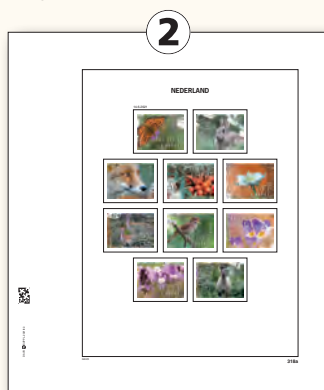

⑥ Nederland Blauwdrukken 2021

NVPH 19 2021 Blauwdruk NVPH N° 19

⑦ Nederland Persoonlijke Postzegels

Neutrale bladen voor de losse zegels en complete velletjes Persoonlijke Postzegels: per set van 5 identieke bladen: losse zegels Persoonlijk-H(horizontaal) per set van 5 identieke bladen: losse zegels Persoonlijk-V(verticaal) per set van 5 identieke bladen: losse zegels Persoonlijk-Vierkant per set van 5 identieke bladen: complete velletjes Persoonlijk Vel-H(horizontaal) per set van 5 identieke bladen: complete velletjes Persoonlijk Vel-V(verticaal) per set van 5 identieke bladen: complete velletjes Persoonlijk Vierkant Vel-H(horizontaal) per set van 5 identieke bladen: complete velletjes met 3 postzegels Persoonlijk Vel 3-H(horizontaal) per set van 5 identieke bladen: complete velletjes met 3 postzegels Persoonlijk Vel 3-V(verticaal)

⑧ Nederland Velletjes Typisch Nederlands 2021: Woningtypen

TN V6	4 januari	Stolpboerderijen	6x waarde 1
TN V7	22 februari	Houten huizen	6x waarde 1
TN V8	22 maart	Grachtenpanden	6x waarde 1
TN V9	6 april	Woonboten	6x waarde 1
TN V10	14 juni	Rijtjeshuizen	6x waarde 1

Verschijningsdata overige supplementen 2021:

25 maart 2022: Aland, Alderney, Aruba, België, Denemarken, Duitsland, Falkland Eilanden, Faroër, Finland, Frankrijk, Franse Gebieden, Groenland, Gr. Brittannië, Guernsey, Isle of Man, Jersey, Liechtenstein, Luxemburg, Monaco, Ned. Antillen, Noorwegen, Oostenrijk, Suriname, Zweden, Zwitserland.

29 april 2022: Andorra, Australië, Azoren, Balt. Staten, Canada, China, Europa, Gibraltar, Griekenland, Hongarije, Hong Kong, Ierland, Indonesië, Israël, Italië, Madeira, Malta, Namibië, Nieuw-Zeeland, Polen, Portugal, Rusland, San Marino, Spanje, UNO, USA, Vaticaan, Zuid-Afrika.