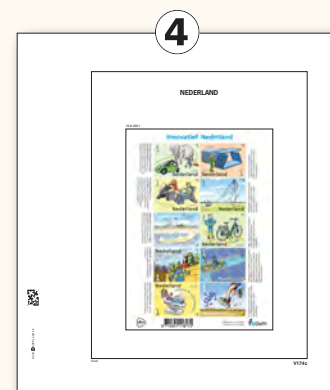

⑥ Nederland Blauwdrukken 2021

NVPH 19 2021 Blauwdruk NVPH N° 19

⑦ Nederland Persoonlijke Postzegels

Neutrale bladen voor de losse zegels en complete velletjes Persoonlijke Postzegels: per set van 5 identieke bladen: losse zegels Persoonlijk-H(horizontaal) per set van 5 identieke bladen: losse zegels Persoonlijk-V(verticaal) per set van 5 identieke bladen: losse zegels Persoonlijk-Vierkant per set van 5 identieke bladen: complete velletjes Persoonlijk Vel-H(horizontaal) per set van 5 identieke bladen: complete velletjes Persoonlijk Vel-V(verticaal) per set van 5 identieke bladen: complete velletjes Persoonlijk Vierkant Vel-H(horizontaal) per set van 5 identieke bladen: complete velletjes met 3 postzegels Persoonlijk Vel 3-H(horizontaal) per set van 5 identieke bladen: complete velletjes met 3 postzegels Persoonlijk Vel 3-V(verticaal)

⑧ Nederland Velletjes Typisch Nederlands 2021: Woningtypen

TN V6	4 januari	Stolpboerderijen	6x waarde 1
TN V7	22 februari	Houten huizen	6x waarde 1
TN V8	22 maart	Grachtenpanden	6x waarde 1
TN V9	6 april	Woonboten	6x waarde 1
TN V10	14 juni	Rijtjeshuizen	6x waarde 1

Verschijningsdata overige supplementen 2021:

25 maart 2022: Aland, Alderney, Aruba, België, Denemarken, Duitsland, Falkland Eilanden, Faroër, Finland, Frankrijk, Franse Gebieden, Groenland, Gr. Brittannië, Guernsey, Isle of Man, Jersey, Liechtenstein, Luxemburg, Monaco, Ned. Antillen, Noorwegen, Oostenrijk, Suriname, Zweden, Zwitserland.

29 april 2022: Andorra, Australië, Azoren, Balt. Staten, Canada, China, Europa, Gibraltar, Griekenland, Hongarije, Hong Kong, Ierland, Indonesië, Israël, Italië, Madeira, Malta, Namibië, Nieuw-Zeeland, Polen, Portugal, Rusland, San Marino, Spanje, UNO, USA, Vaticaan, Zuid-Afrika.